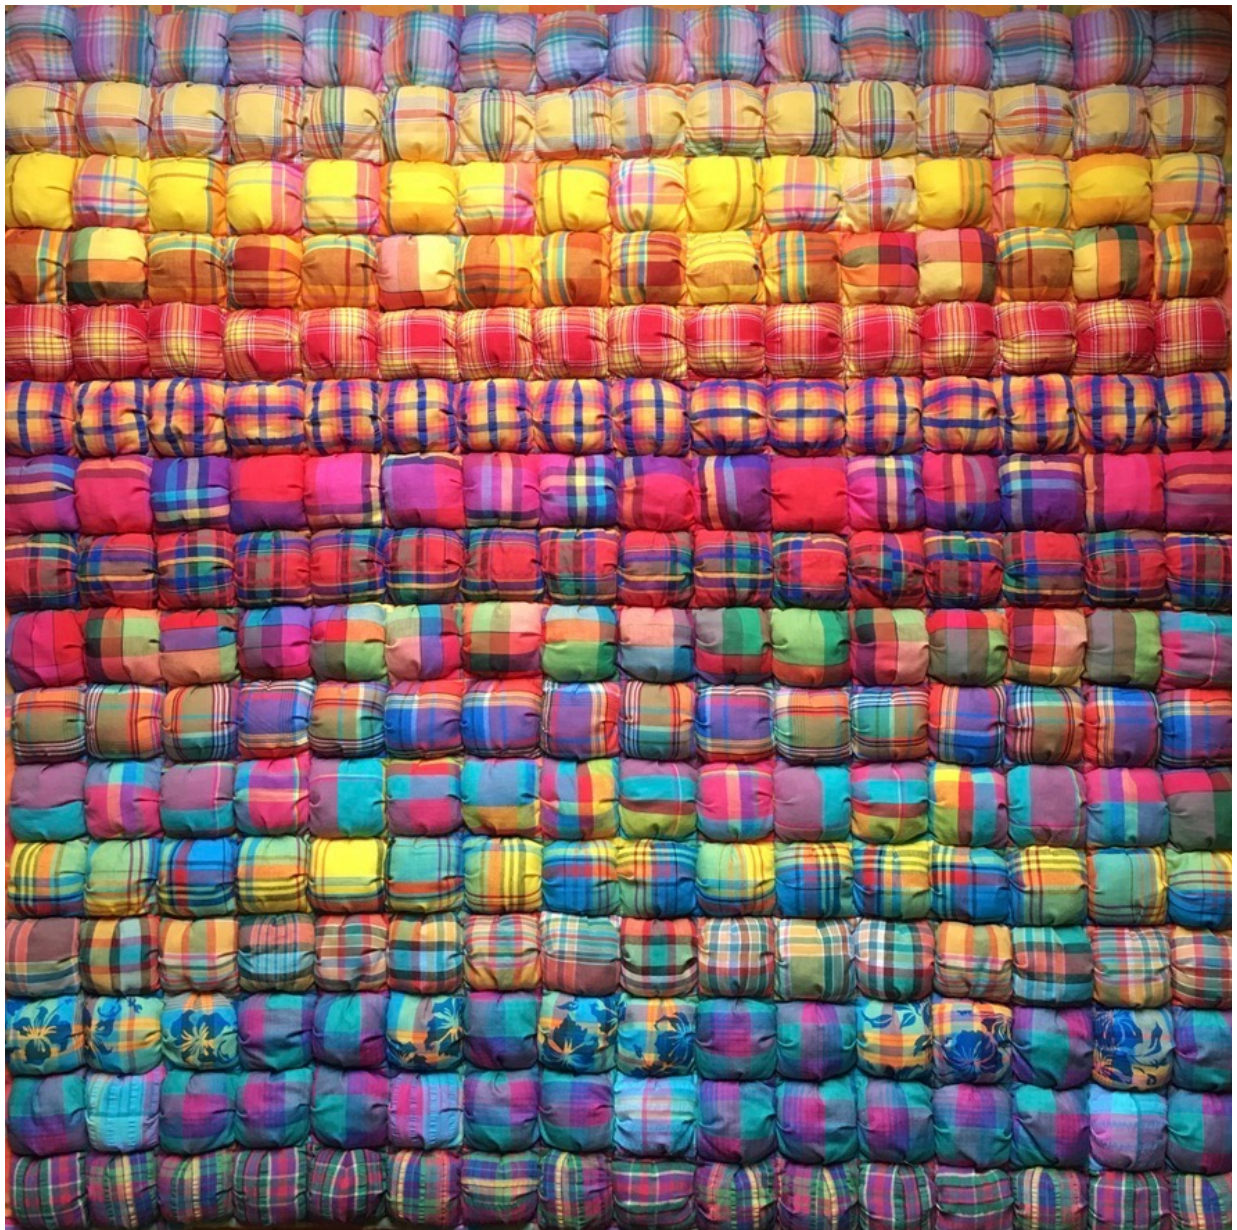

# EXPO PATCHWORK

## « FILLES ET CHIFFONS »

Parc des Érables, 25/26 novembre 2023

Rue des Tournelles à Précy sur Oise

10h /12h30 - 14h/18h

CLUB INVITÉ « MERS EN PATCH » 80350 et VENTE MERCERIE